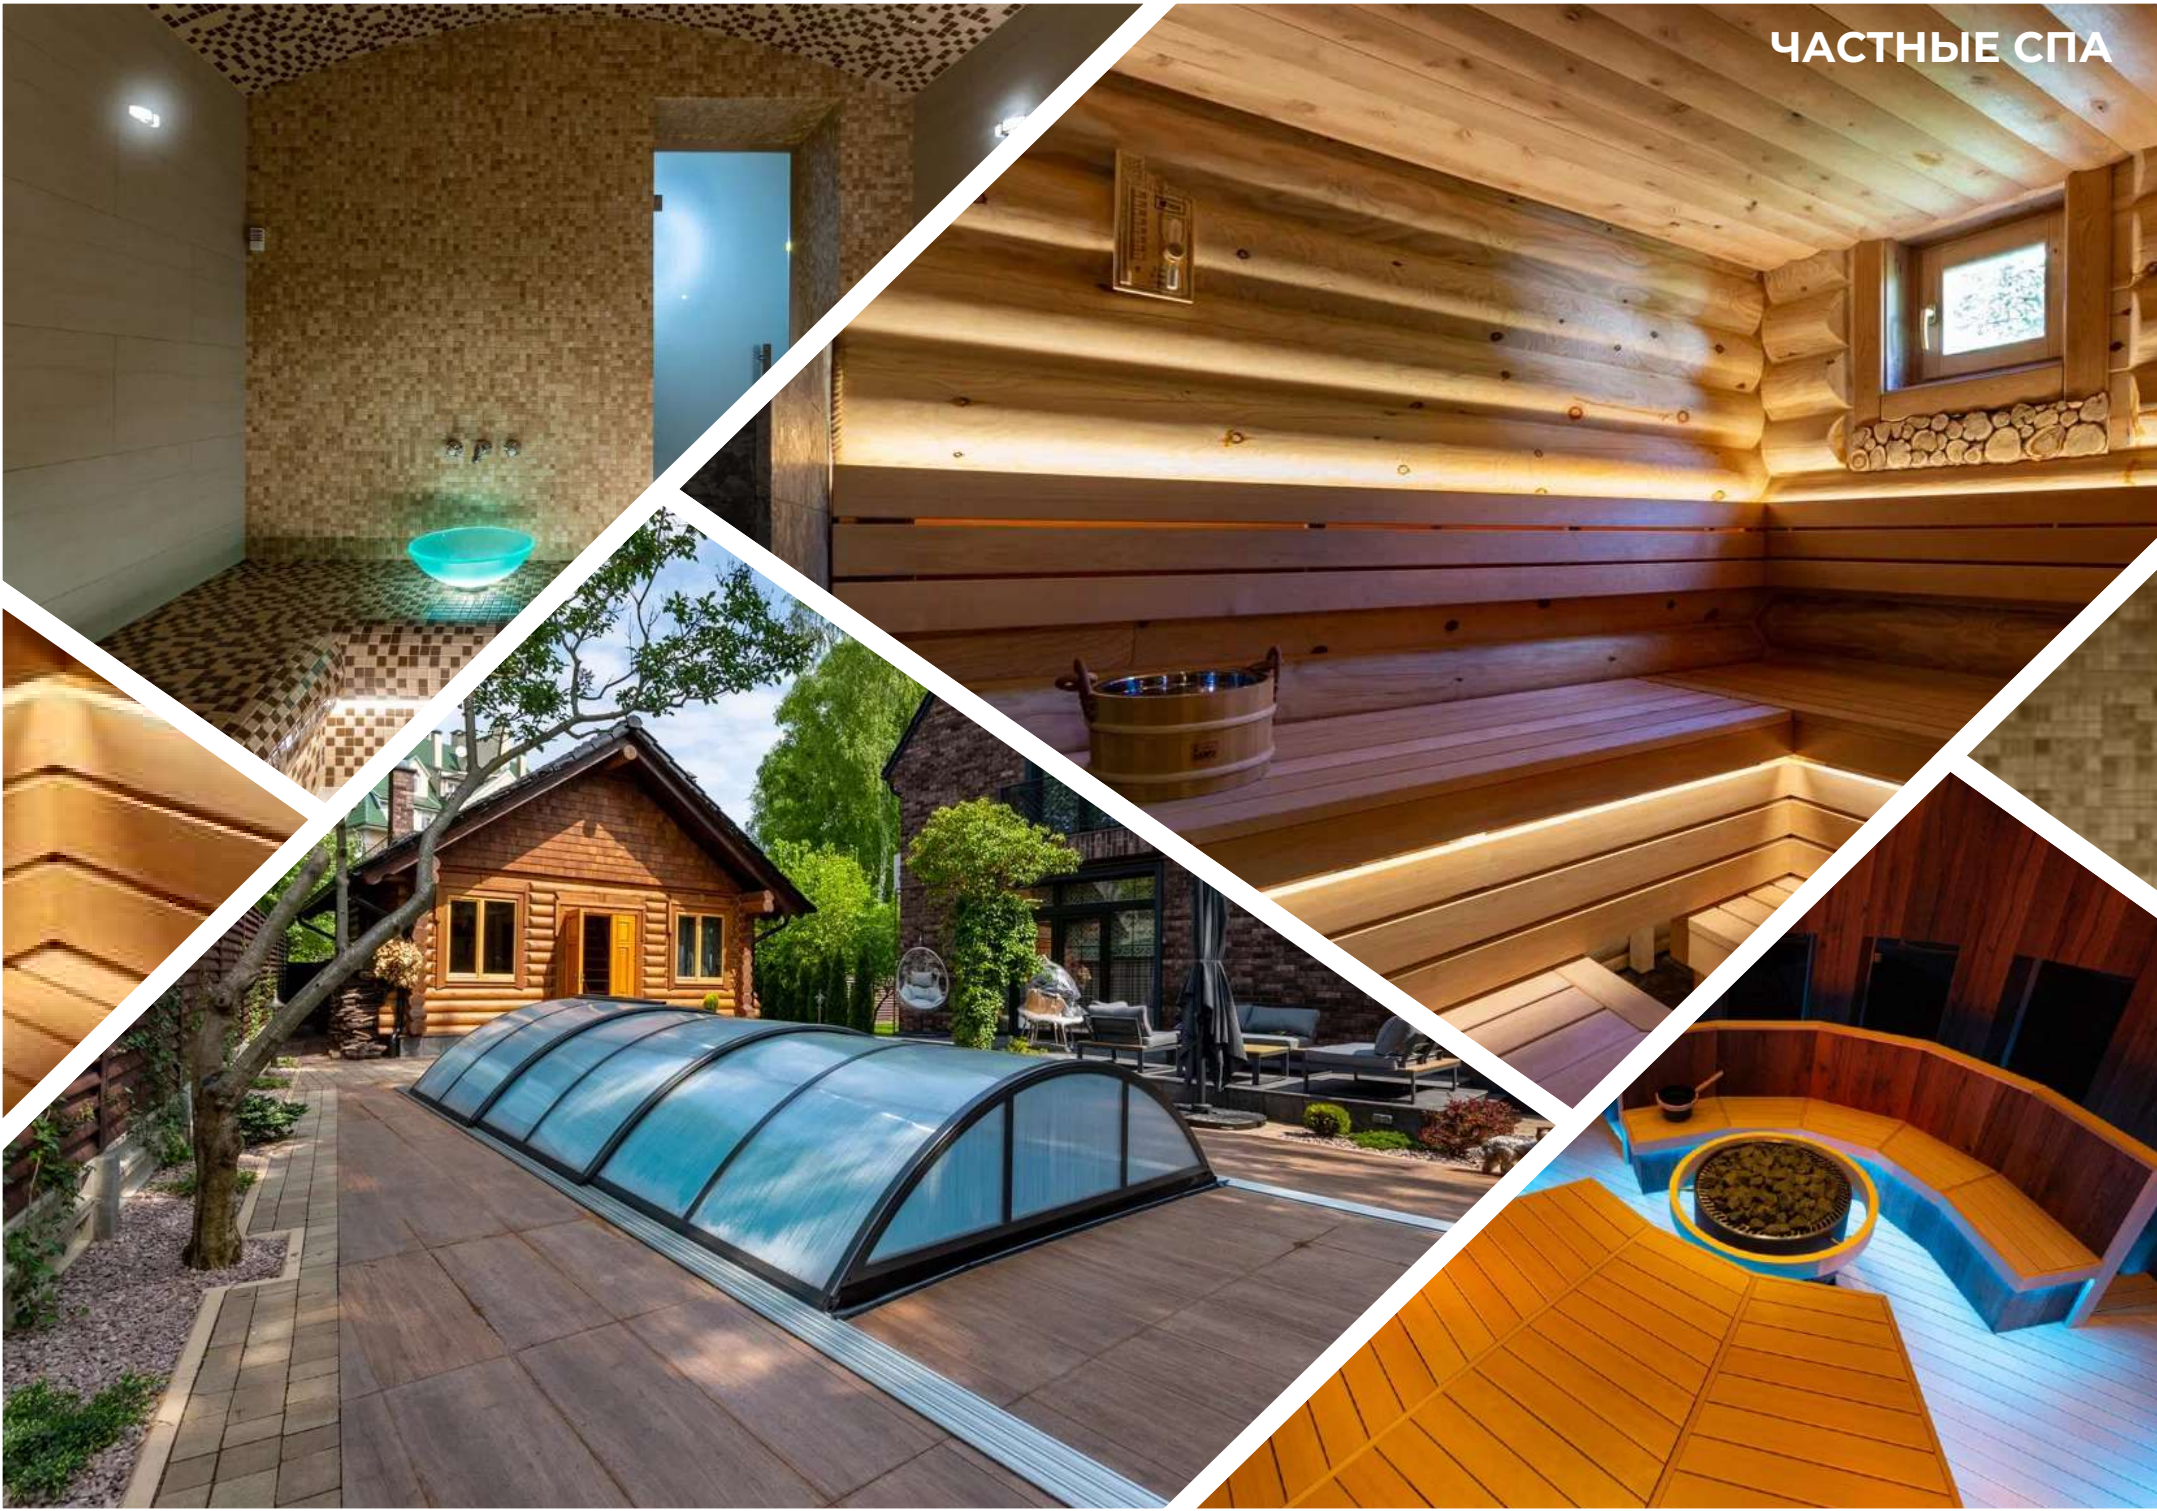

ЧАСТНЫЕ СПА