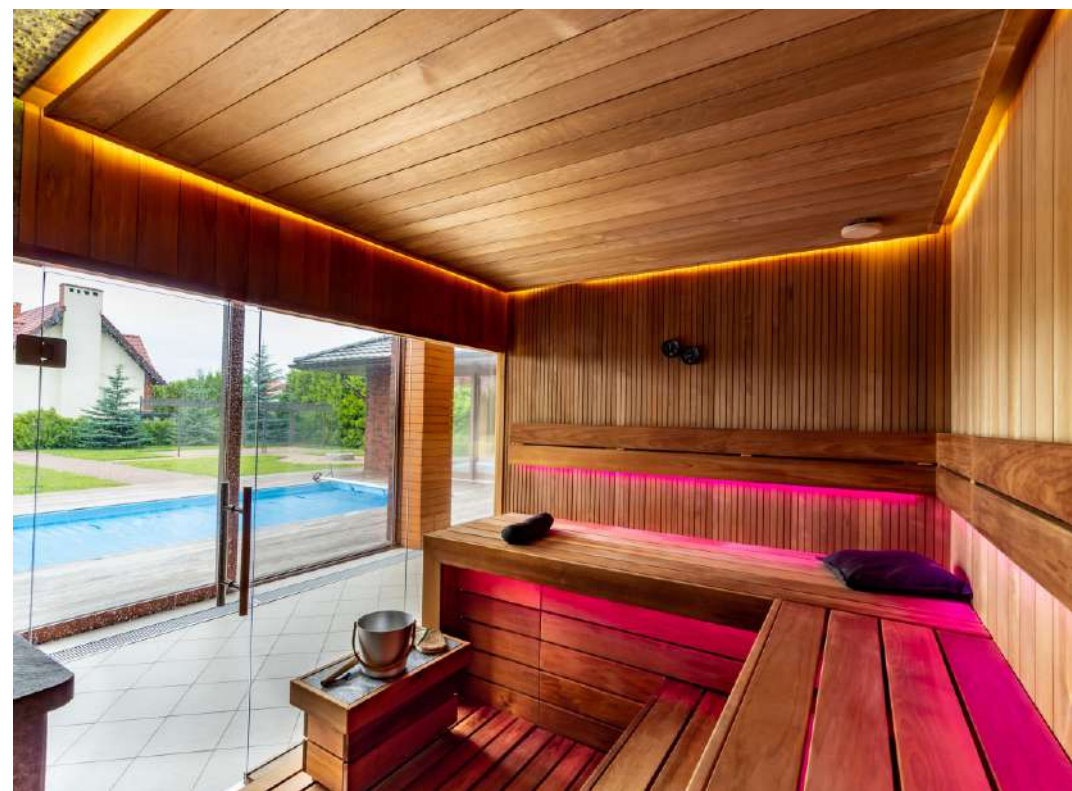

ТЕРМАЛЬНЫЙ КОМПЛЕКС «BADEN SPA»

СПА-ЗОНА ГОСТИНИЦЫ «GREENDORF»

ЧАСТНЫЕ СПА-ЗОНЫ

Собственная СПА-зона открывает возможность наслаждаться расслабляющими и оздоровительными процедурами в любое время, без необходимости покидать свой дом. Сегодня такое решение становится всё более актуальным.

Традиционный частный СПА, как правило, состоит из бассейна (крытого или открытого), сауны, хамама, холодного бассейна. Для частных СПА-зон мы также предлагаем русскую баню с местом для парения веником, зону помывочной, холодную/горячую купель, гидромассажный бассейн, Фурако, фитобочку, душ впечатлений, дорожку Кнейпа, снего- или ледогенератор, спортзал, массажный кабинет, солярий, ваннные комнаты.