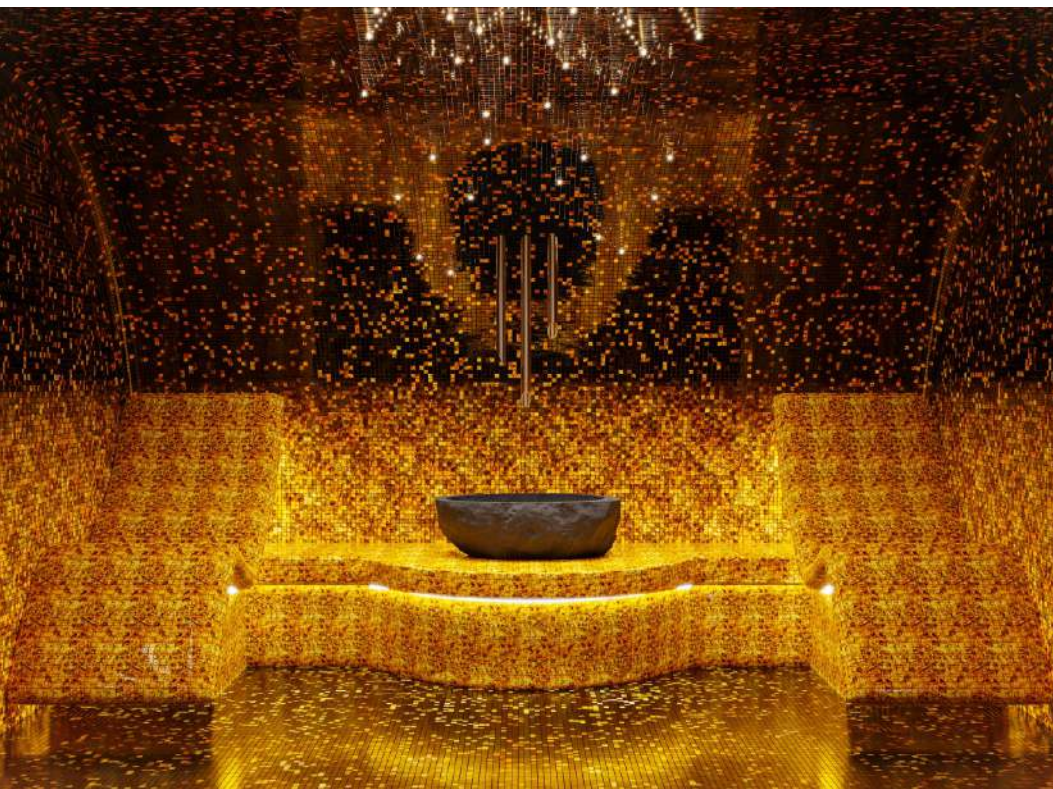

Традиционный частный СПА, как правило, состоит из бассейна (крытого или открытого), сауны, хамама, холодного бассейна. Для частных СПА-зон мы также предлагаем русскую баню с местом для парения веником, зону помывочной, холодную/горячую купель, гидромассажный бассейн, Фурако, фитобочку, душ впечатлений, дорожку Кнейпа, снего- или ледогенератор, спортзал, массажный кабинет, солярий, ваннные комнаты.

Янтарный спа-комплекс может включать в себя:

- Янтарную комнату.
Помещение с высоким содержанием ионов, где бесконтактное воздействие янтаря помогает заживлению ран, снятию болей и нормализации давления.
- Янтарный бассейн.
Уникальный лечебный бассейн, наполненный соевыми водами моря.
- Янтарную сауну.
При нагревании янтарь источает терпены, создавая в парной хвойный аромат
- Янтарный хамам с отделкой из мозаики.
- Янтарную инфракрасную кабину.
Инфракрасное излучение проходит через янтарь, вызывая незабываемое свечение и сопровождаясь приятным ароматом.