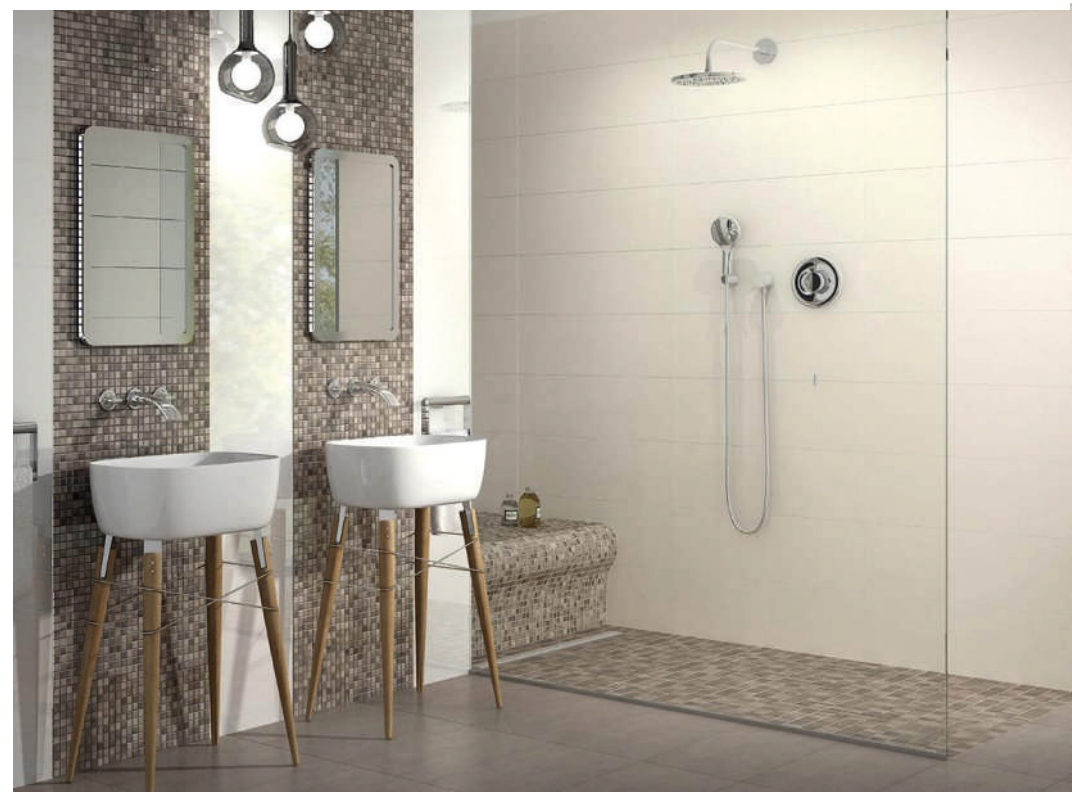

ПЛИТКА, МОЗАИКА, КЕРАМОГРАНИТ, НАТУРАЛЬНЫЙ КАМЕНЬ

Компания «Мастер СПА» представляет ведущие европейские и российские бренды: Vidrepur (Испания), Exarges (Испания), 41zero42 (Италия), Aravisa (Испания), Axima Ceramica (Россия), Bisazza (Италия), Archi Terrazzo (Россия), Ariana (Италия), Ecomosaico (Россия), Trend (Италия), Serapool (Турция), Rosa Gres (Испания), Keramin (Россия), Ornamenta (Италия), Steuler (Германия), Ceramicoin (Россия), Imola (Италия).

- Керамогранит — полированный, матовый, структурированный, полуполированный, достоверно имитирующего необработанный или состаренный камень.
- Керамическая плитка — настенная, напольная, в ванную, для бассейна, кухни и т.д.
- Ступени — всех форм и оттенков, с матовой, глянцевой, структурированной, противоскользящей поверхностью; Плитка из натурального камня — гладкая и прошедшая специальную обработку, с уникальным рисунком и природными оттенками;
- Мозаика — из керамики, стекла, камня, всех цветов, оттенков, размеров, стилей, для облицовки любых архитектурных элементов;
- Клинкерная плитка — для фасадов, садовых дорожек, приусадебных площадок, в широком цветовом и геометрическом разнообразии.