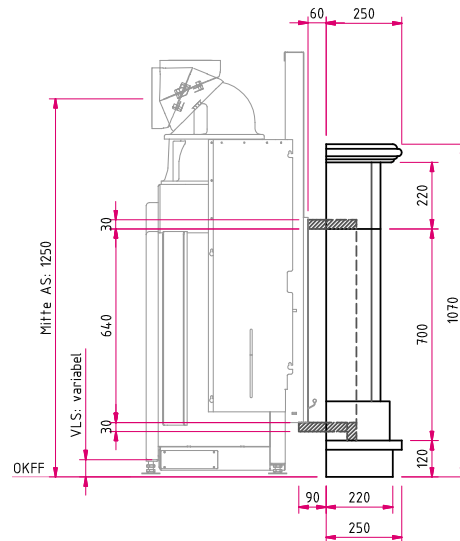

Hinweis: Mit **optionalem Zubehör** bitte die Angaben in den Preislisten beachten.
AS: Abgasstutzen, VLS: Verbrennungsluftstutzen, OKFF: Oberkante Fertigfußboden

Draufsicht M 1:25