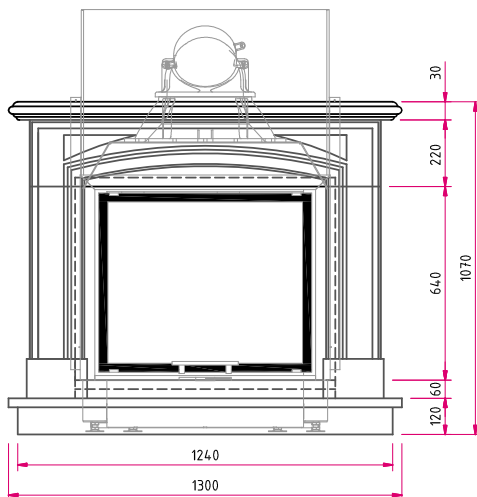

Hinweis: Mit **optionalem Zubehör** bitte die Angaben in den Preislisten beachten.
AS: Abgasstutzen, VLS: Verbrennungsluftstutzen, OKFF: Oberkante Fertigfußboden

Draufsicht M 1:25