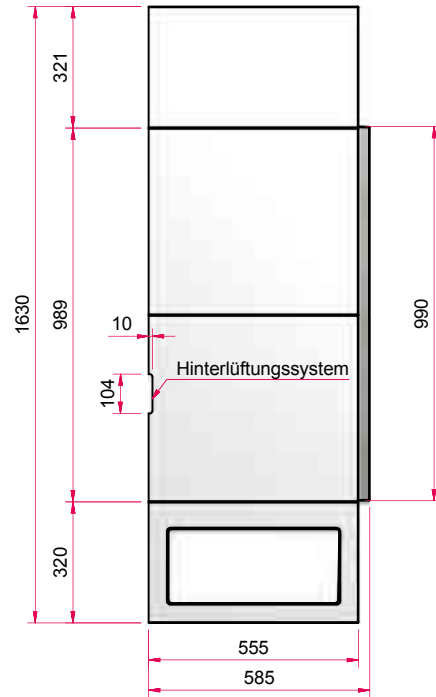

## Теплонакопительный камин

www.Camina.de

Изображение фронт М 1:20

Боковое изображение М 1:20

Изображение сверху М 1:20

Тиражирование, в том числе частичных деталей, только с нашего разрешения. Возможны технические изменения.